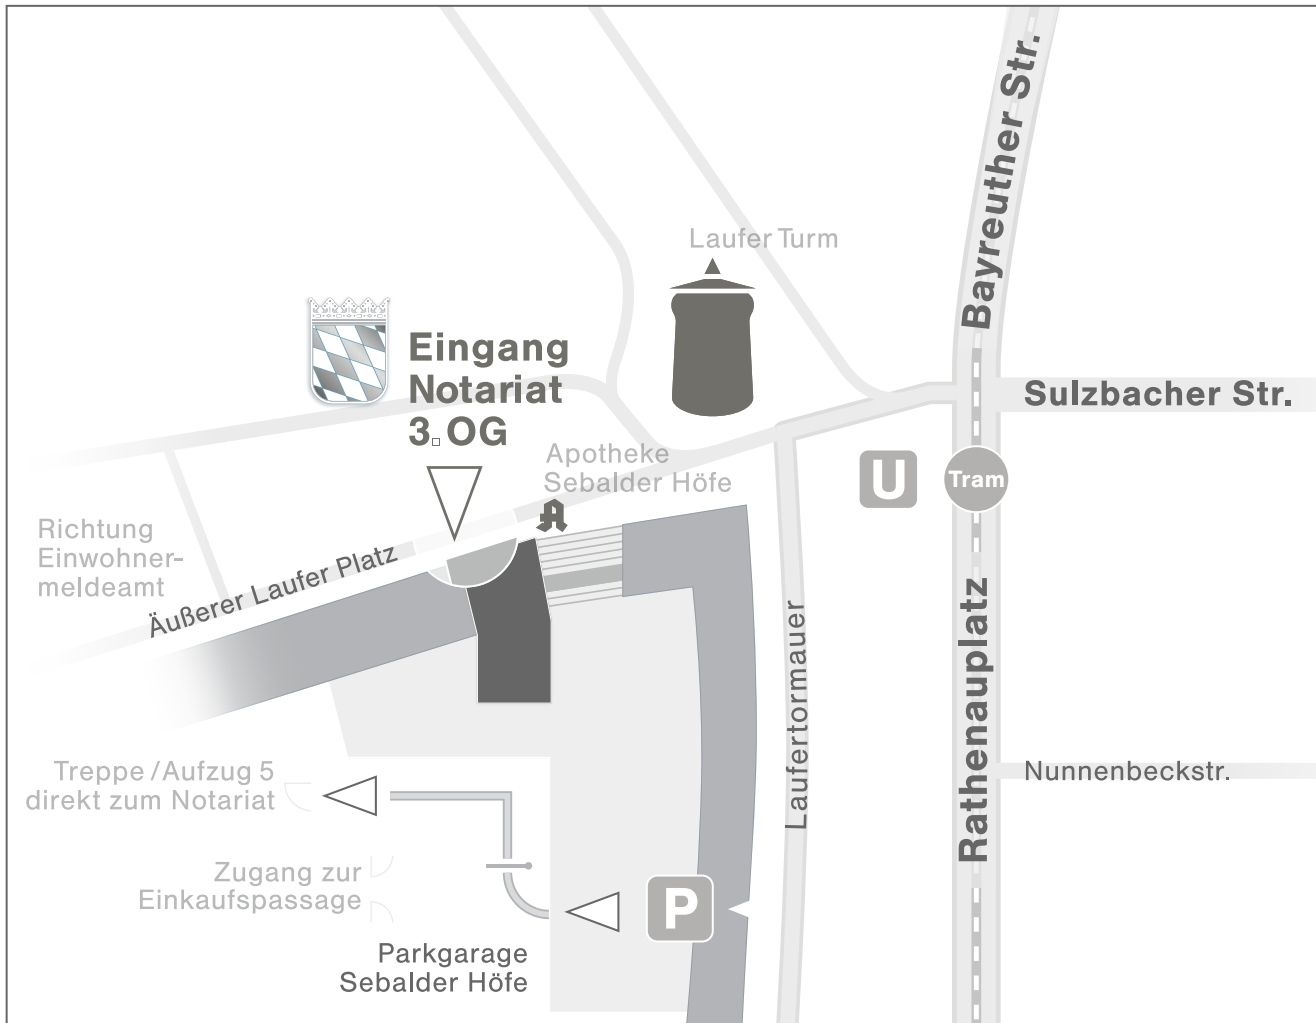

Notare
Peter Eckersberger Dr. Thomas Göppel

Äußerer Laufer Platz 20
90403 Nürnberg

Telefon 0911-580 7770 · Telefax 0911-580 777 30
eMail info@notare-eg.de

www.notare-eckersberger-goeppel.de

Anfahrt

Anfahrt mit dem Pkw

Parken kostenlos in der Parkgarage Sebalder Höfe (Parkticket wird im Notariat entwert).
Zugang zum Notariat über Treppe/Aufzug 5 (Haus 2).

Anfahrt mit Öffentlichen Verkehrsmitteln

Haltestelle Rathenauplatz (U-Bahn-Linien U2, U21 und U3. Straßenbahn-Linien 8 und 9. Bus-Linien 36 und 94).
Zugang zum Notariat in Richtung Altstadt/Innenstadt.