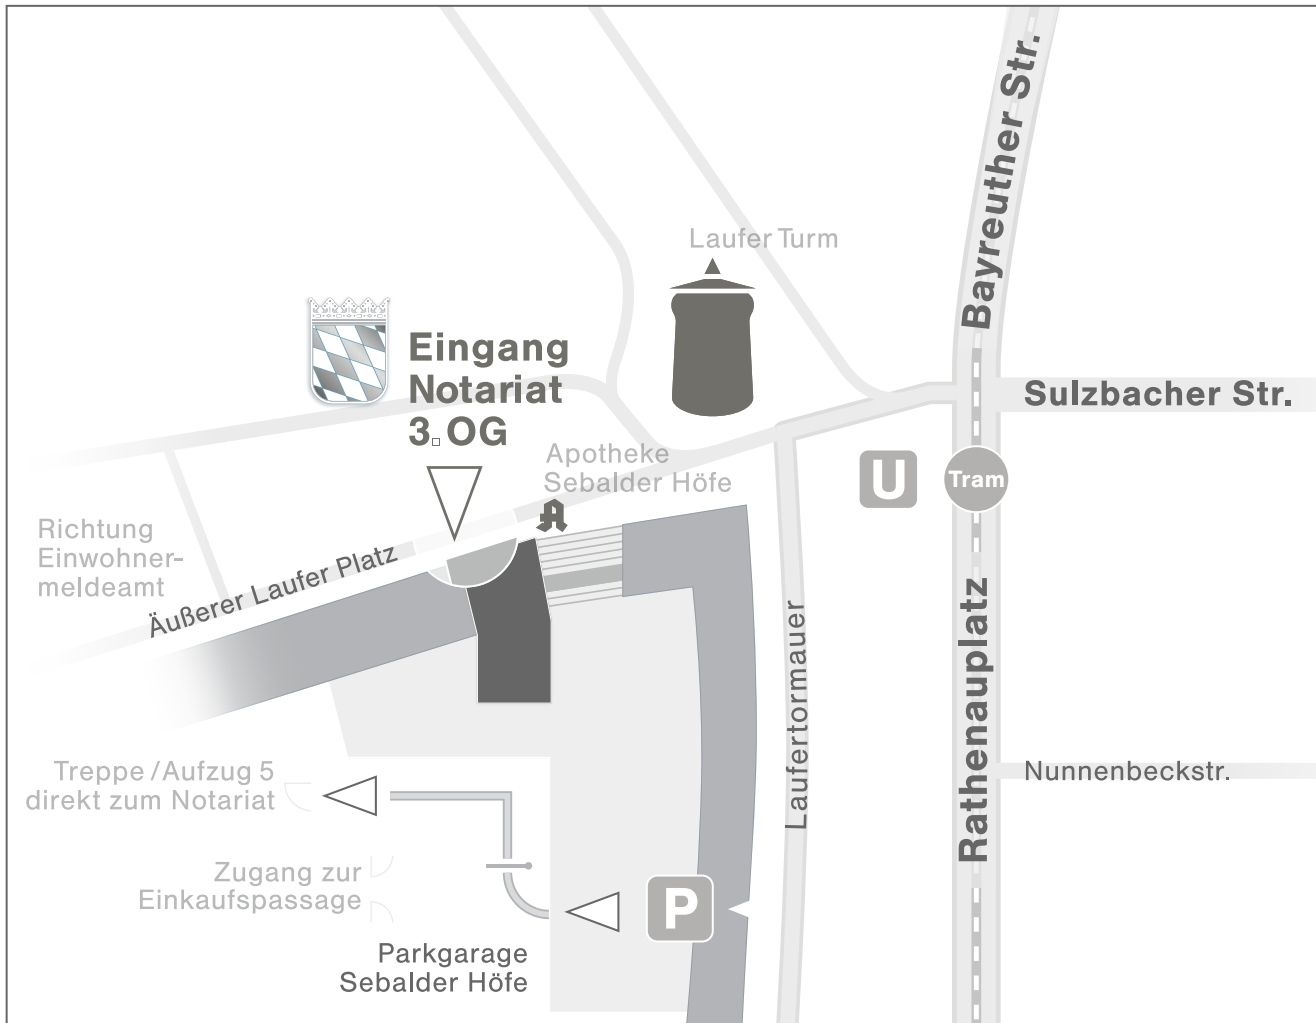

Notare
Peter Eckersberger Dr. Thomas Göppel

Äußerer Laufer Platz 20
90403 Nürnberg

Telefon 0911-580 7770 · Telefax 0911-580 777 30
eMail info@notare-eg.de

www.notare-eckersberger-goeppel.de

Anfahrt

Anfahrt mit dem Pkw

Parken kostenlos in der Parkgarage Sebalder Höfe (Parkticket wird im Notariat entwertet).
Zugang zum Notariat über Treppe/Aufzug 5 (Haus 2).

Anfahrt mit Öffentlichen Verkehrsmitteln

Haltestelle Rathenauplatz (U-Bahn-Linien U2 und U3. Straßenbahn-Linie 8. Bus-Linie 36).
Zugang zum Notariat in Richtung Altstadt/Innenstadt.