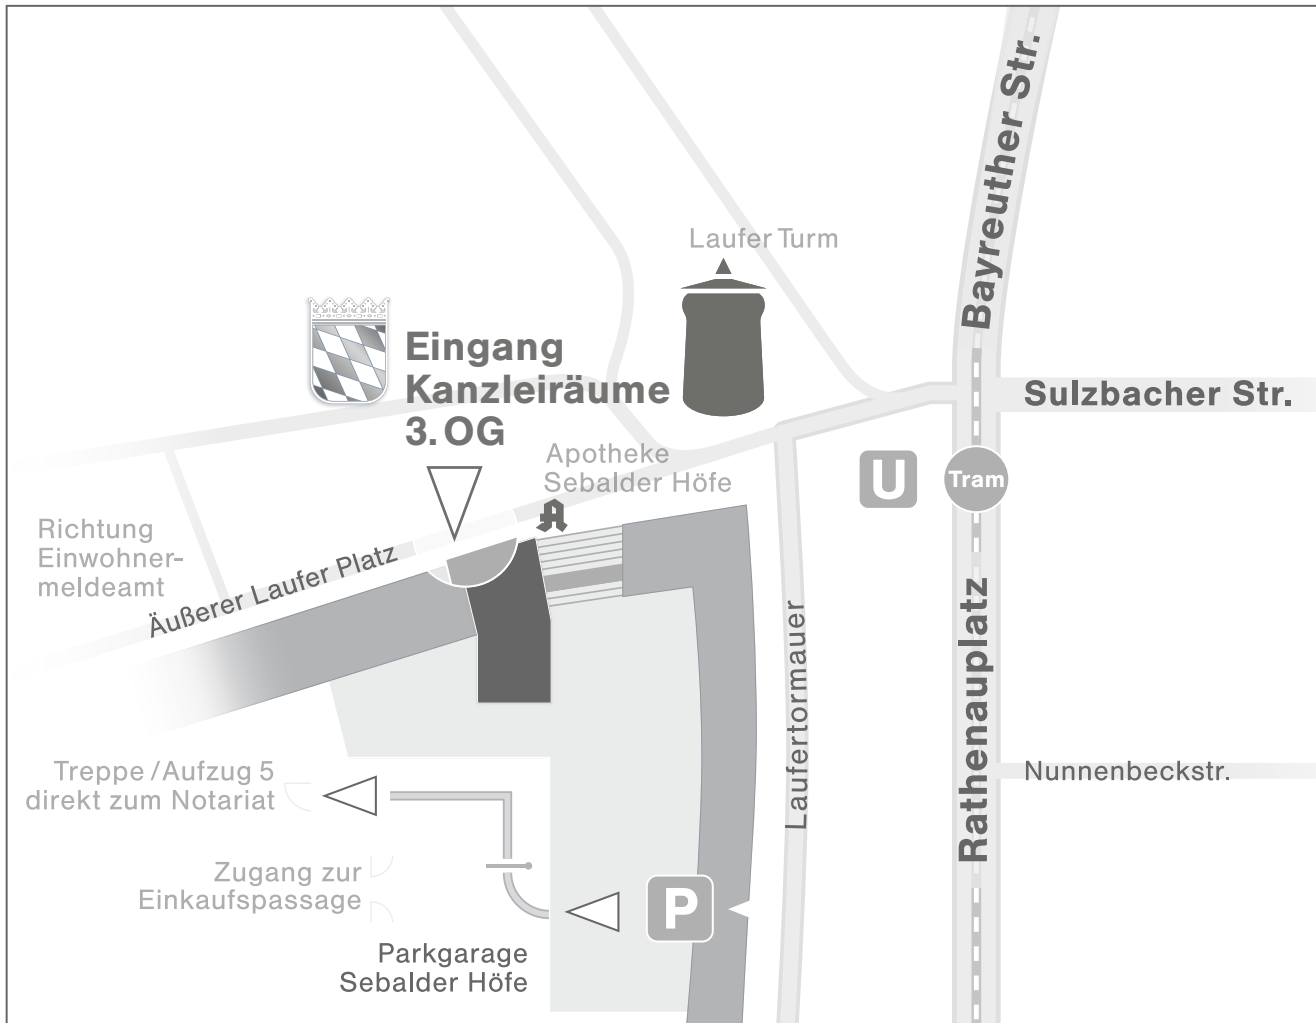

Notare  
Peter Eckersberger Dr. Thomas Göppel

Äußerer Laufer Platz 20  
90403 Nürnberg

Telefon 0911-580 7770 · Telefax 0911-580 777 30  
eMail info@notare-eg.de

www.notare-eckersberger-goeppel.de

## Anfahrt

### Anfahrt mit dem Pkw

Parken kostenlos in der Parkgarage Sebalder Höfe (Parkticket wird am Empfang entwertet).  
Zugang zu den Kanzleiräumen über Treppe/Aufzug 5 (Haus 2).

### Anfahrt mit Öffentlichen Verkehrsmitteln

Haltestelle Rathenauplatz (U-Bahn-Linien U2 und U3. Straßenbahn-Linie 8. Bus-Linie 36).  
Zugang zu den Kanzleiräumen in Richtung Altstadt/Innenstadt.